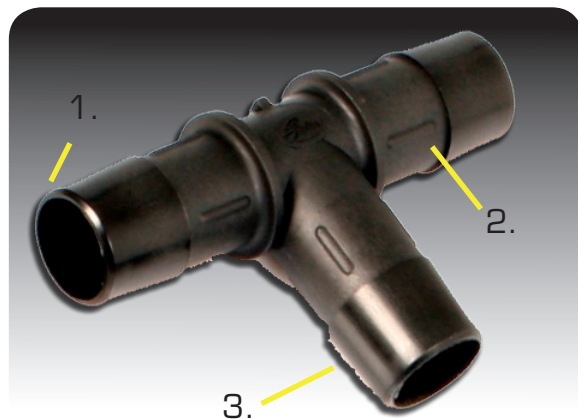

Gates Zytel® samlestykker er fremstillet af 100% glasforstærket nylon og har en patenteret anordning som forhindrer rotation på slangerne. Desuden er de designet på en måde som giver en lækagesikker samling.

Gates slange-samlestykker anbefales for at opnå en tæt samling mellem ens eller uens dimensioner på køler-, varmeapparat-, benzin-, eller dieselslanger. De fleste slangefaconer kan laves ved brug af de forskellige varianter som sortimentet indeholder.

## Gates samlestykker design

- Specialdesignet lækagesikker studs.
- Special anordning mod rotation.
- Glasforstærket nylon i topkvalitet.
- Tåler temperaturer op til 250° C.
- Modstandsdygtig overfor kemikalier som kølervæske, olie, benzin, diesel mm.
- Længere levetid end aluminiumssamlestykker.